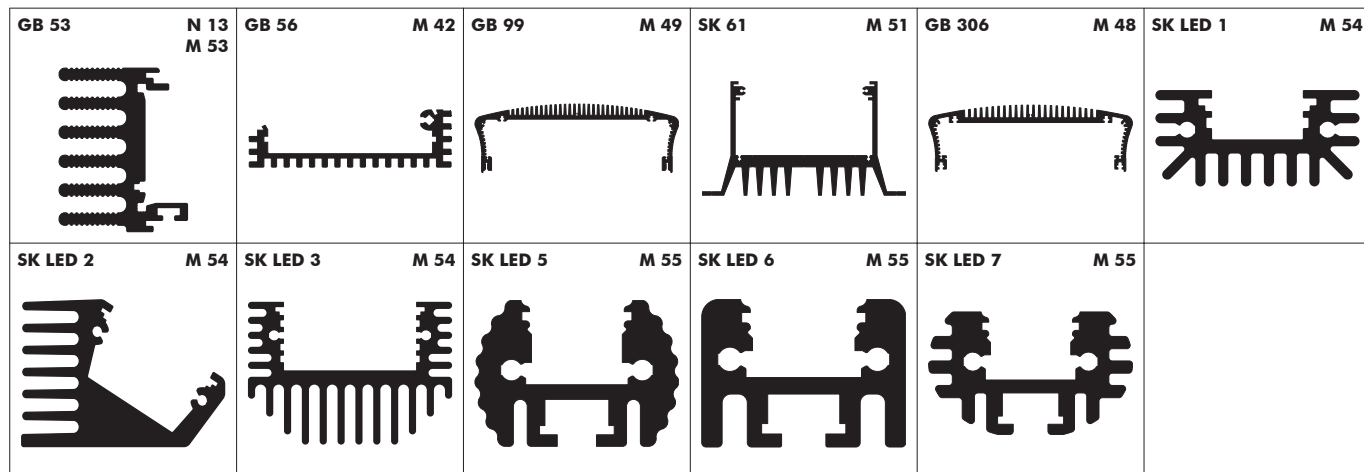

Profily pro skřínky s chladicími žebry